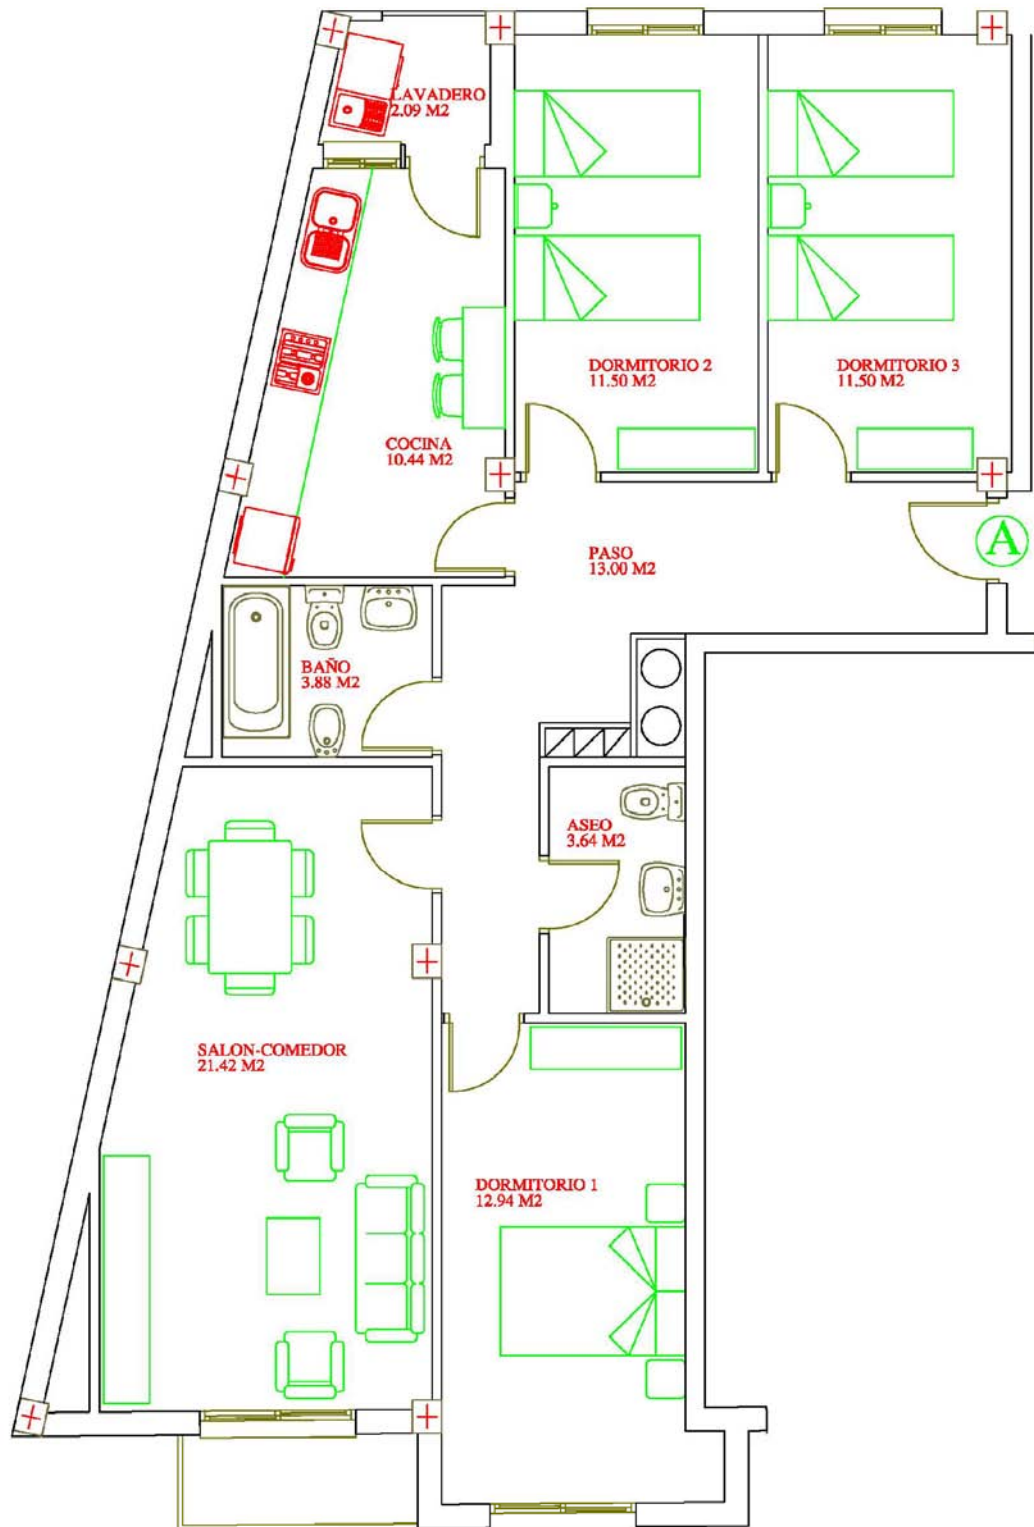

## INFOGRAFIA VIVIENDA PLANTA 1 – TIPO A

Tlfs. 679900851  
662380383  
626561293

**Superficie Construida 106,5 m<sup>2</sup>**

**Superficie Útil 93 m<sup>2</sup>**

**Garaje y Trastero incluidos**

**Terraza de 123 m<sup>2</sup>**

## INFOGRAFIA TERRAZA 123 M2

## INFOGRAFIA FACHADA

# PLANTA 1 – TIPO A

Este plano es orientativo, y puede sufrir modificaciones durante el desarrollo de la obra por parte de la dirección técnica